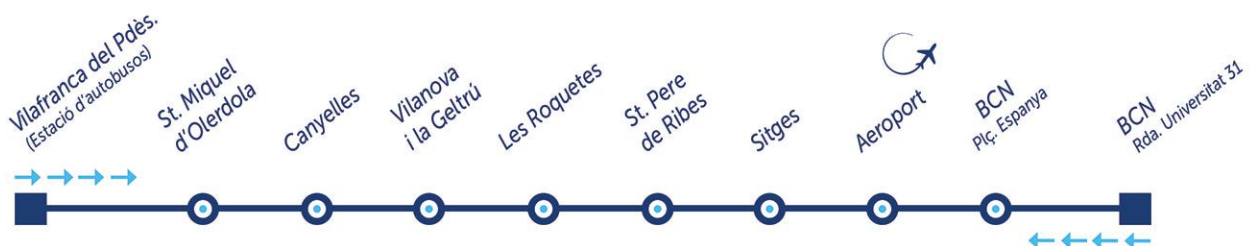

Barcelona >>> Sitges >>> Vilanova >>> Vilafranca

Barcelona		l'Hospitalet de Llobregat	Sitges	St. Pere de Ribes	Les Roquetes	Vilanova i la Geltrú	Cubelles	Canyelles	Olèrdola	Vilafranca del Penedès
Rda Universitat, 31	Pl. Espanya	Residència Bellvitge	Oasis	Pl. Catalunya	Les Roquetes	Estació	Restaurant Foix	Centre	Sant Miquel	Estació d'autobusos
--	--	--	--	--	--	23:10	23:22	--	--	--
--	--	--	23:43	--	--	23:55	--	00:07	00:13	00:20
--	--	--	--	--	--	01:25	01:37	--	--	--
00:45	00:49	00:56	01:21	01:31	01:40	01:46	--	01:58	02:04	02:11
01:15	01:19	--	01:49	--	--	02:01	--	--	--	--
02:00	02:04	02:11	02:36	02:46	02:55	03:01	--	03:13	03:19	03:26
03:00	03:04	03:11	03:36	03:46	03:55	04:01	--	04:13	04:19	04:26
03:45	03:49	--	04:19	--	--	04:31	--	--	--	--
--	--	--	05:15	--	--	05:27	--	--	--	--
04:45	04:49	04:56	05:21	05:31	05:40	05:46	05:58	--	--	--

♿ Per conèixer l'accessibilitat de les línies truqueu al: 938 937 060.
La fluïdesa del trànsit pot condicionar el compliment d'aquests horaris.